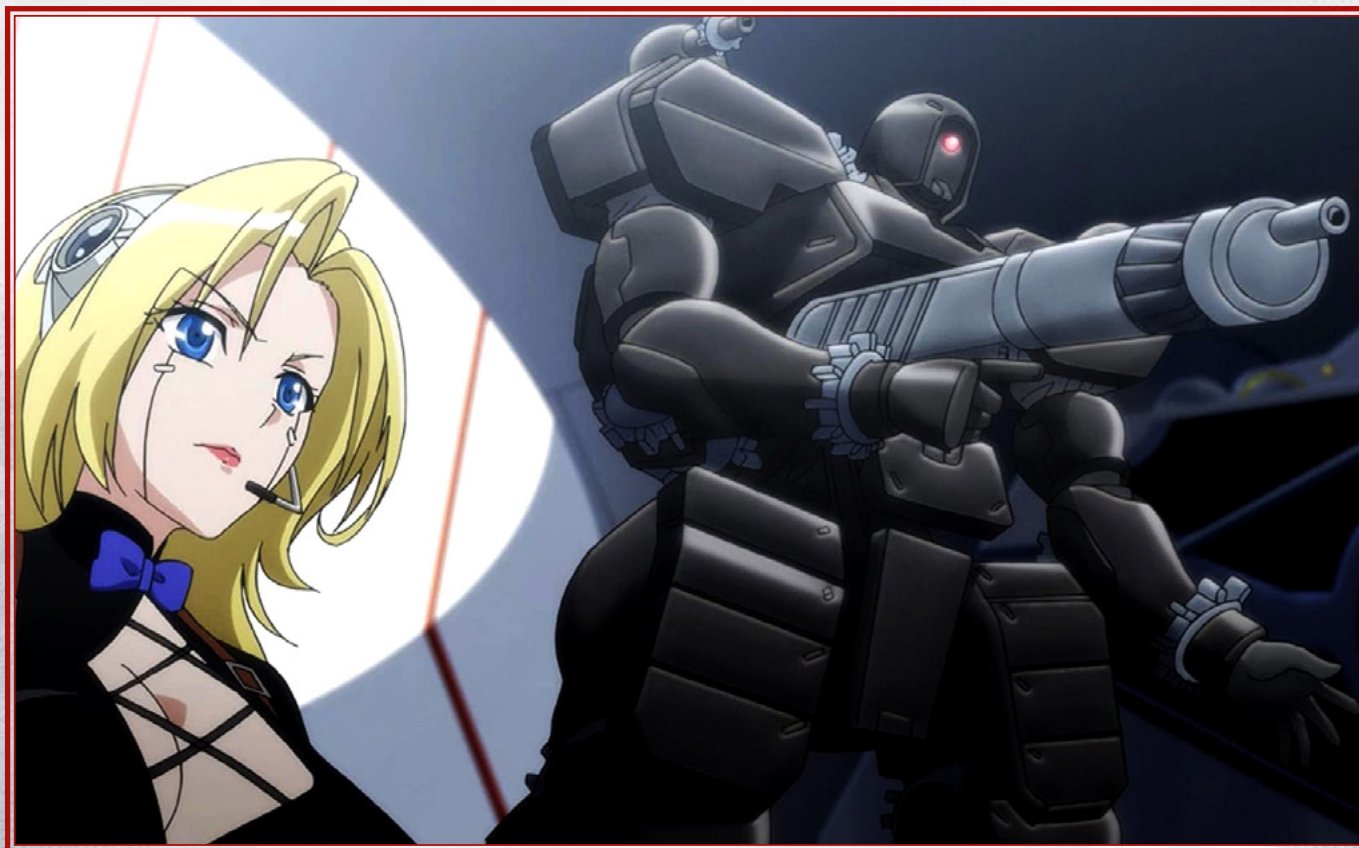

## МЕХАНИЧЕСКАЯ ПЛАНЕТА / CLOCKWORK PLANET

Хронометраж: 12х30 мин.

Производство: Япония, 2017

Жанр: аниме

Действие разворачивается в мире, который был когда-то уничтожен, но затем полностью воссоздан. Однажды на дом ученика старшей школы Наото Миуры падает чёрный ящик, внутри которого оказывается девушка-робот.