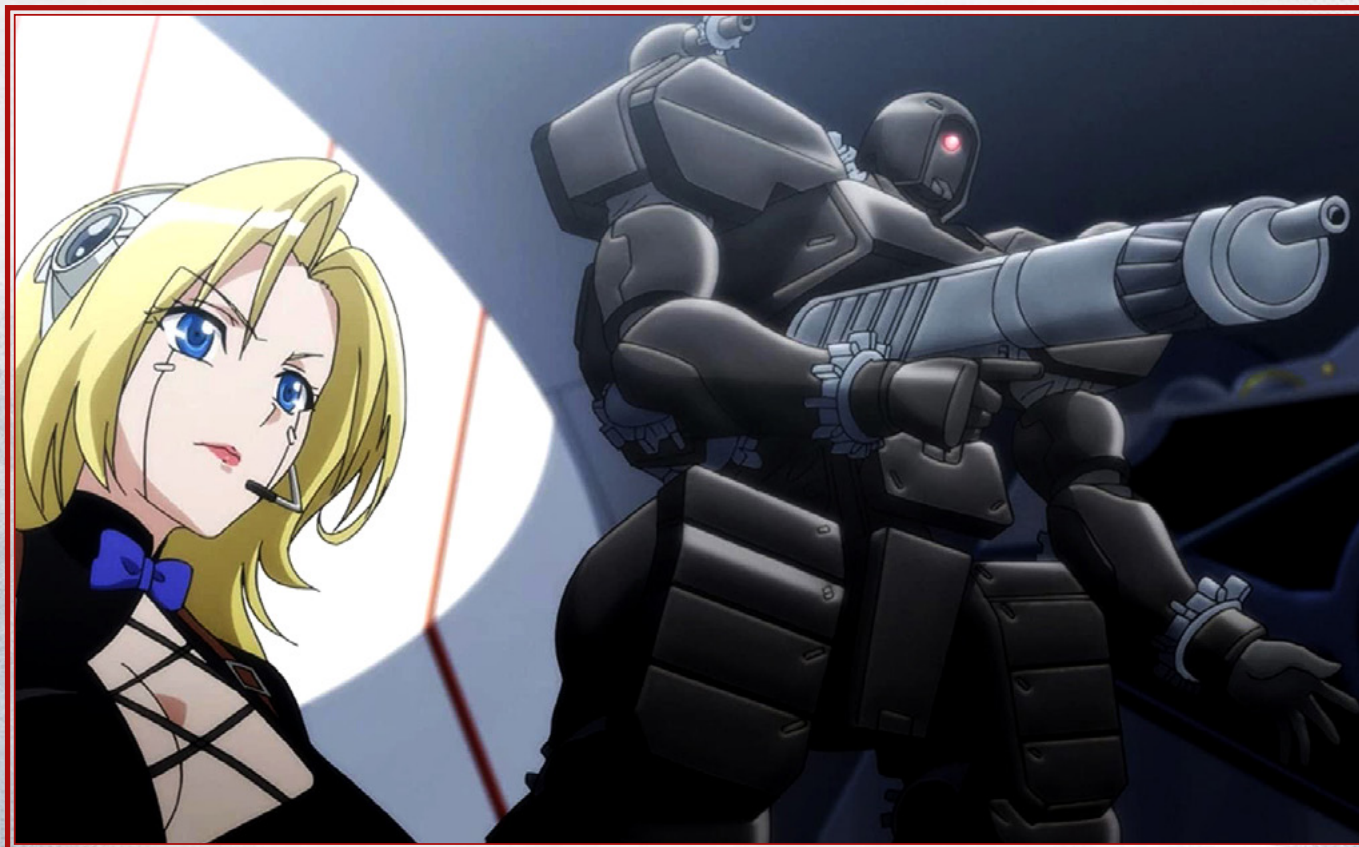

МЕХАНИЧЕСКАЯ ПЛАНЕТА / CLOCKWORK PLANET

Хронометраж: 12х30 мин.

Производство: Япония, 2017

Жанр: аниме

Действие разворачивается в мире, который был когда-то уничтожен, но затем полностью воссоздан. Однажды на дом ученика старшей школы Наото Миуры падает чёрный ящик, внутри которого оказывается девушка-робот.